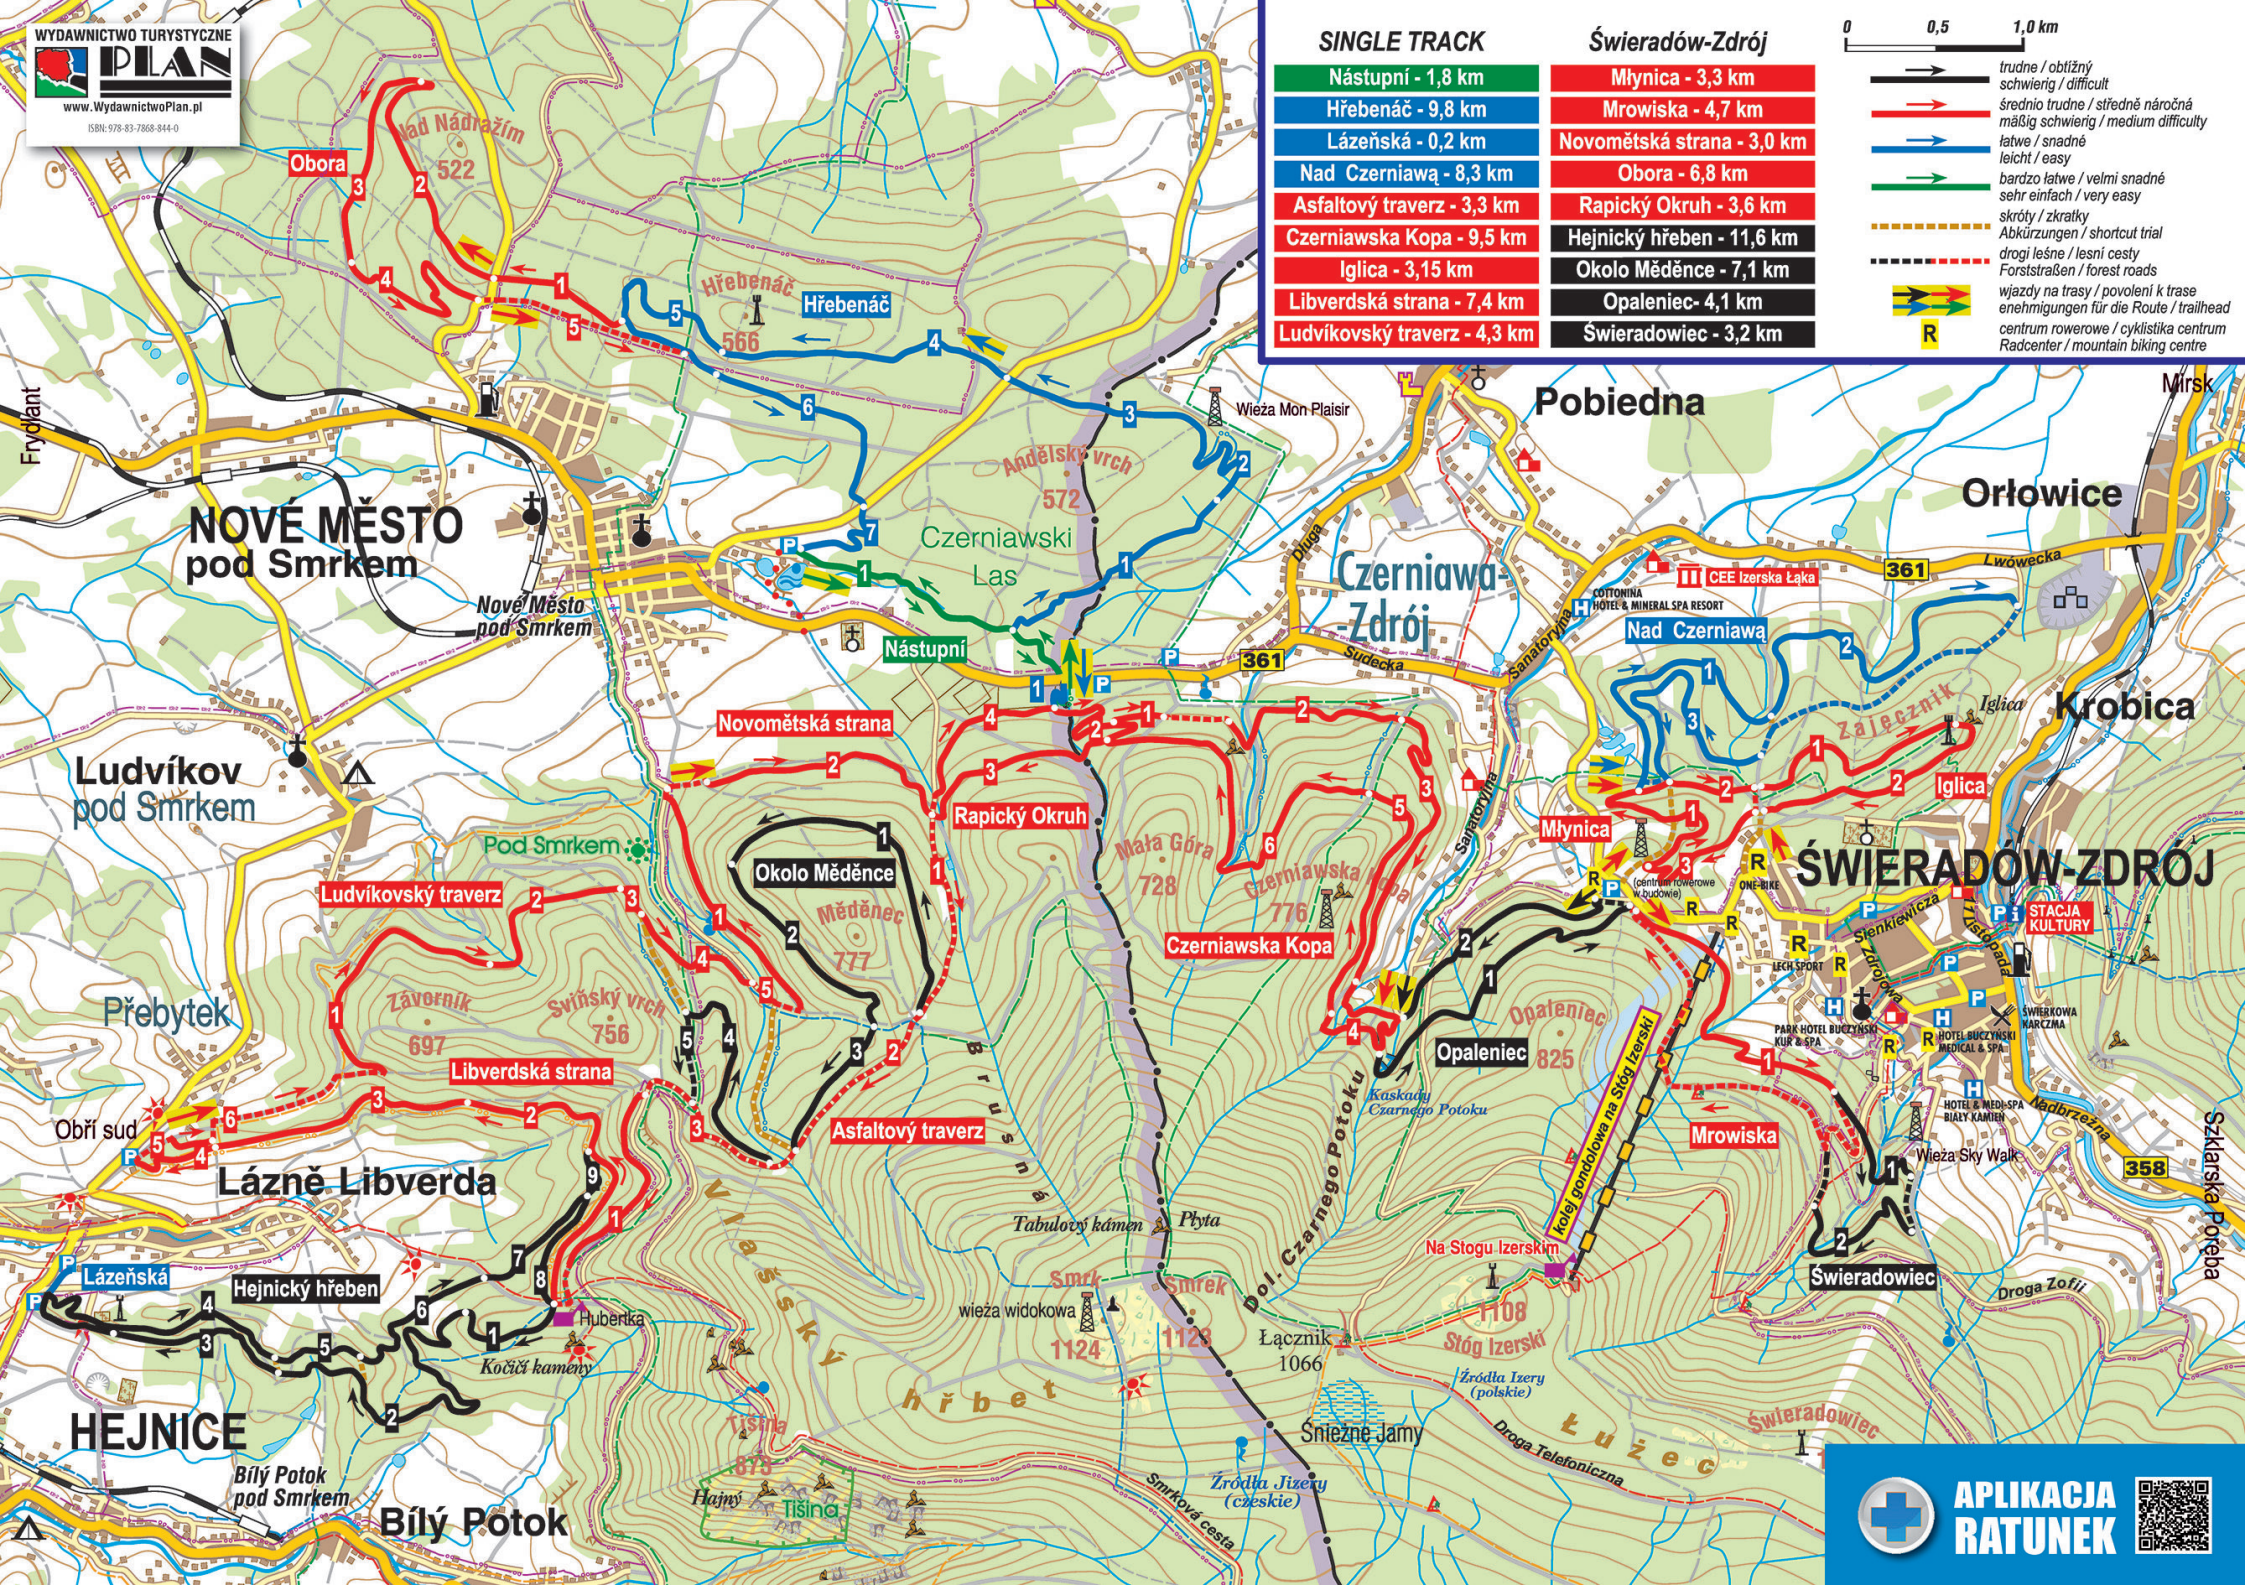

SINGLE TRACK		Świeradów-Zdrój	
Nástupni - 1,8 km	Hřebenáč - 9,8 km	Mlynica - 3,3 km	Mrowiska - 4,7 km
Lázeňská - 0,2 km	Lázeňská - 0,2 km	Novoměstská strana - 3,0 km	Obora - 6,8 km
Nad Czerniawą - 8,3 km	Nad Czerniawą - 8,3 km	Rapický Okruh - 3,6 km	Hejnický hřeben - 11,6 km
Asfaltový traverz - 3,3 km	Czerniawska Kopa - 9,5 km	Okolo Měděnce - 7,1 km	Opaleniec - 4,1 km
Iglica - 3,15 km	Libverdská strana - 7,4 km	Świeradowiec - 3,2 km	
Libverdská strana - 7,4 km	Ludvíkovský traverz - 4,3 km		

0 0,5 1,0 km

- trudné / obtížný / schwierig / difficult
- šrednio trudné / středně náročná / mäßig schwierig / medium difficulty
- ľahvé / snadné / leicht / easy
- baržo ľahvé / veľmi snadné / sehr einfach / very easy
- skrůty / zkratky / Abkürzungen / shortcut trial
- drogi ľešné / lesní cesty / Forststraßen / forest roads
- wjazdy na trasy / povolení k trase / enehmigungen für die Route / trailhead
- centrum rowerowe / cyklistika centrum / Radcenter / mountain biking centre

APLIKACJA RATUNEK